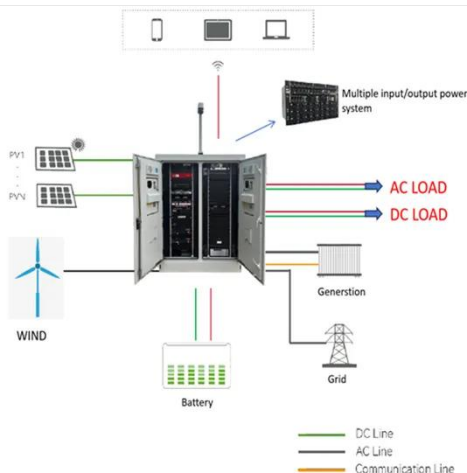

GRADE A BATTERY

LiFePO4 battery will not burn when overcharged, over discharged, overcurrent or short circuit and can withstand high temperatures without decomposition.