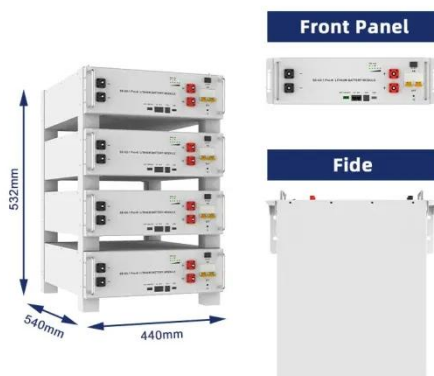

Cellular Tower Maps

CellMapper is a crowd-sourced cellular tower and coverage mapping service. By contributing data to the website, you can help map actual coverage of cellular networks based on real life conditions.